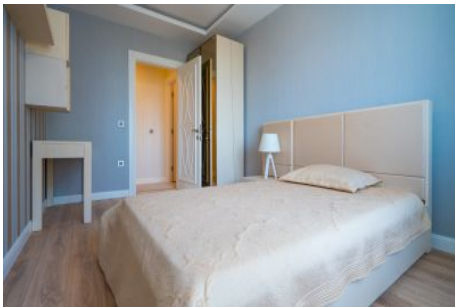

Advert No:f-494589-1156