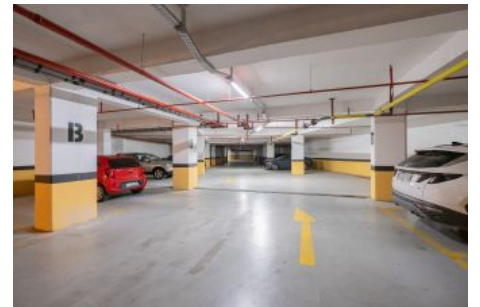

Advert No:f-494589-1156