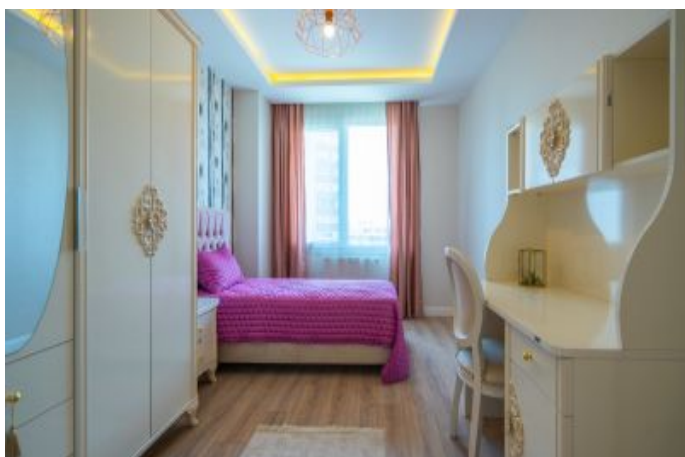

Advert No:f-494589-1156