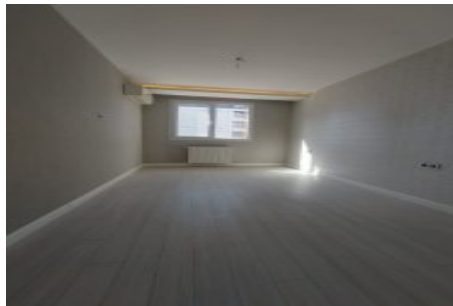

Advert No:f-494589-1156