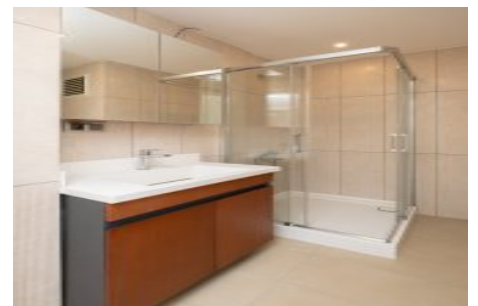

Advert No:f-494589-1157