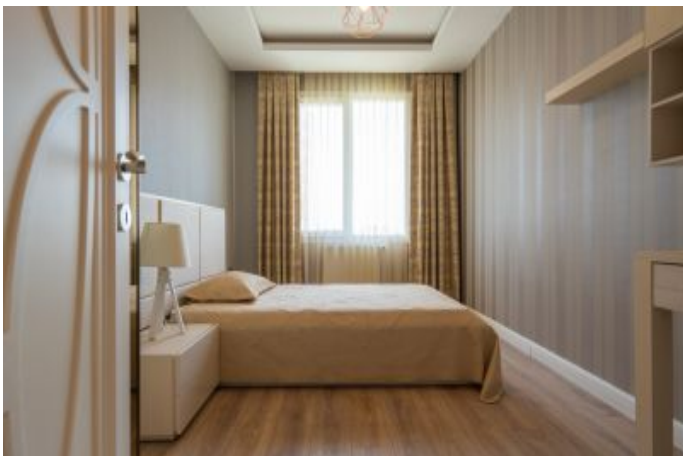

Advert No:f-494589-1157