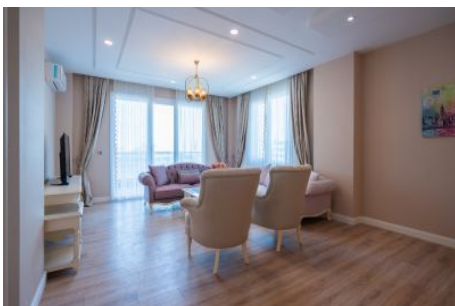

Advert No:f-494589-1158