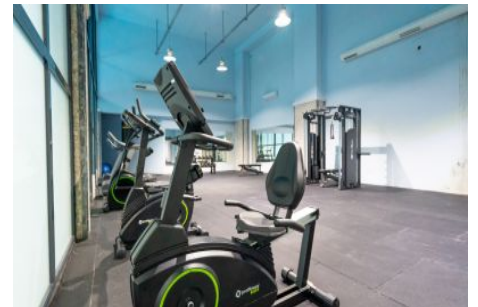

Büyükcemece /

Büyükcemece

34528 , Istanbul

Advert No:f-494589-1159

Advert No:f-494589-1159

ÜST KAT

ALT KAT