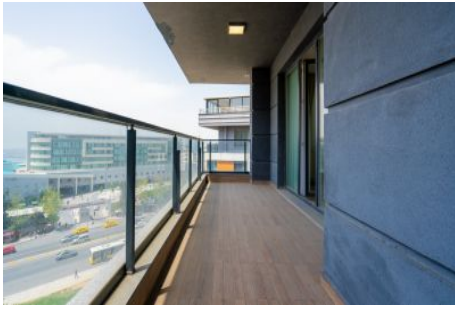

Advert No:f-494589-1161