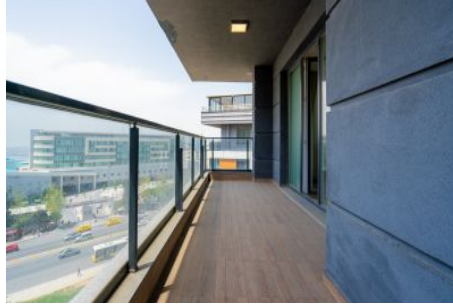

Advert No:f-494589-1161