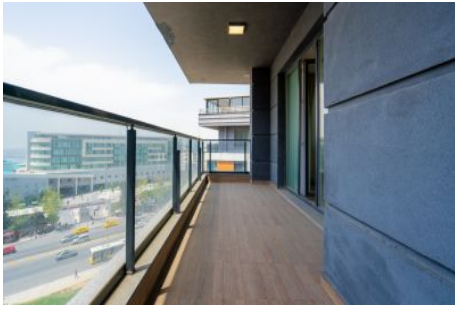

Номер объявления: f-494589-1161