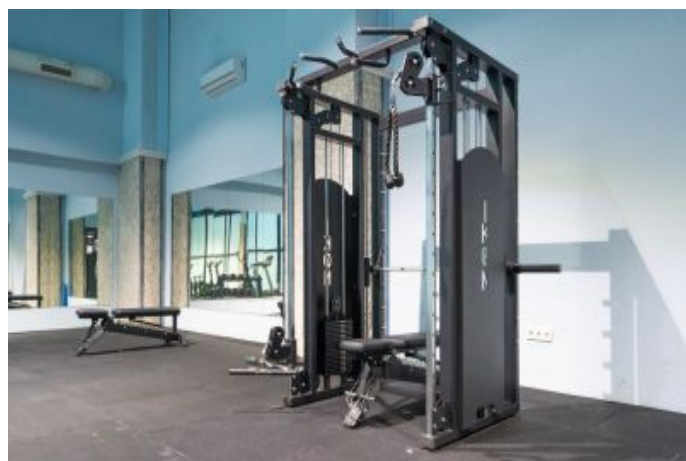

Büyükcemece /

Büyükcemece

34528 , Istanbul

Номер обявления:f-494589-1161

Номер объявления: f-494589-1161

Номер обявления: f-494589-1161

ALT KAT

ÜST KAT