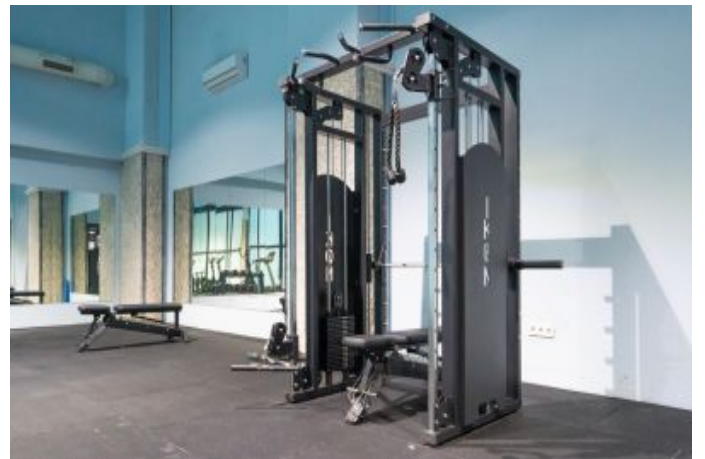

Büyükkçekmece /

Büyükkçekmece

34528 , Istanbul

Advert No:f-494589-1161

Advert No:f-494589-1161

Advert No:f-494589-1161

ALT KAT

ÜST KAT