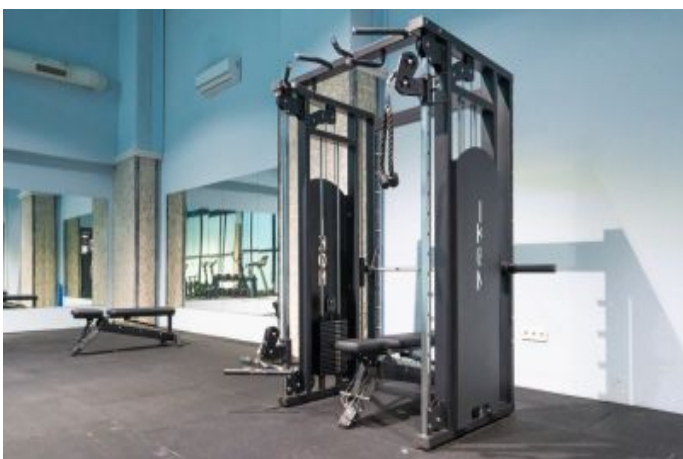

Büyüçekmece /

Büyüçekmece

34528 , Istanbul

Advert No:f-494589-1161

Advert No:f-494589-1161

Advert No:f-494589-1161

ALT KAT

ÜST KAT