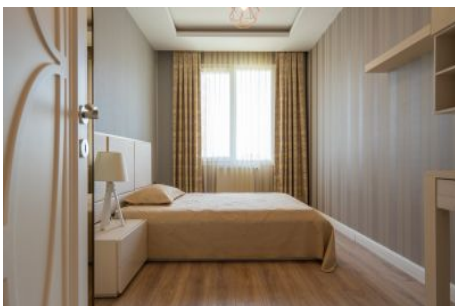

Büyükcemece /

Büyükcemece

34528 , Istanbul

Номер обявления:f-494589-1161

Номер объявления: f-494589-1161

Номер обявления: f-494589-1161

ALT KAT

ÜST KAT