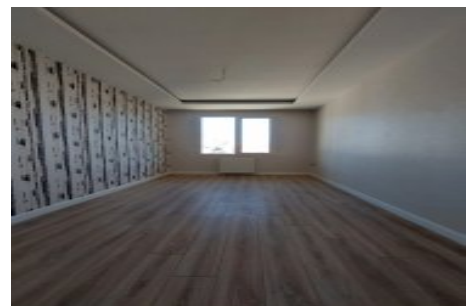

Büyükcemece /

Büyükcemece

34528 , Istanbul

Номер обявления: f-494589-1162

Номер объявления: f-494589-1162

ÜST KAT

ALT KAT

ÜST KAT