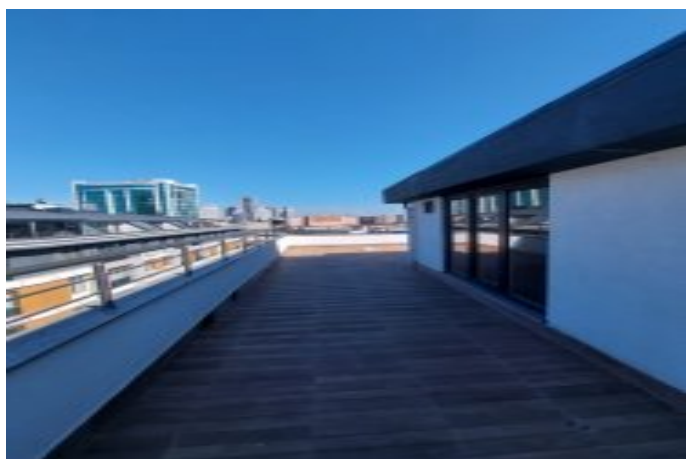

Büyükcemece /

Büyükcemece

34528 , Istanbul

Номер обявления: f-494589-1162

Номер объявления: f-494589-1162

ÜST KAT

ALT KAT

ÜST KAT