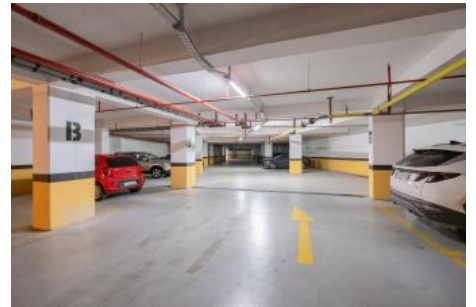

Büyükcemece /

Büyükcemece

34528 , Istanbul

Номер обявления: f-494589-1162

Номер объявления: f-494589-1162

ÜST KAT

ALT KAT

ÜST KAT