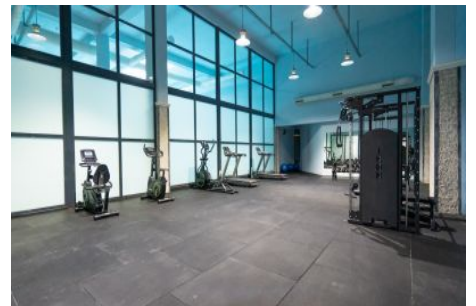

Büyükkçekmece /

Büyükkçekmece

34528 , Istanbul

Advert No:f-494589-1162

Advert No:f-494589-1162

Advert No:f-494589-1162

ÜST KAT

ALT KAT