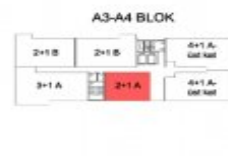

Advert No:f-494589-1174

2+1 A

GİRİŞ HOLLÜ	5.36 m²
SALON+MUTFAK	19.10 m²
YATAK ODASI	9.75 m²
E.YATAK ODASI	12.87 m²
BANYO	4.76 m²
HOL	4.67 m²
ÇAMAŞIR ODASI	1.90 m²
BALKON	3.80 m²

NET ALAN	58.42 m²
NET ALAN(balkon dahil)	62.22 m²
BRÜT ALAN	71.48 m²
SATILABİLİR ALAN	86.89 m²
DEPO	3.00 m²