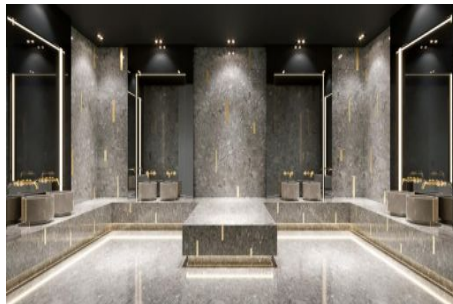

Büyükkçekmece /

Büyükkçekmece

34528 , İstanbul

Advert No:f-494589-1175

Advert No:f-494589-1175

Advert No:f-494589-1175

**3+1 A**

GİRİŞ HOLLÜ	7.01 m <sup>2</sup>
SALON	31.22 m <sup>2</sup>
MUTFAK	13.24 m <sup>2</sup>
YATAK ODASI	10.14 m <sup>2</sup>
YATAK ODASI	9.88 m <sup>2</sup>
E.YATAK ODASI	18.93 m <sup>2</sup>
E.BANYO	4.00 m <sup>2</sup>
BANYO	4.14 m <sup>2</sup>
HOL	5.94 m <sup>2</sup>
ÇAMAŞIR ODASI	1.30 m <sup>2</sup>
BALKON	6.28 m <sup>2</sup>