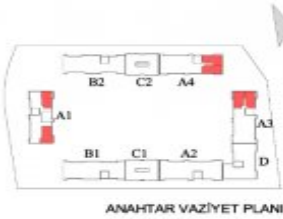

4+1 A-alt kat

GİRİŞ HOLLÜ	13.32 m²
SALON	37.13 m²
MUTFAK	16.70 m²
YATAK ODASI	15.63 m²
BANYO	3.21 m²
WC	4.15 m²
HOL+MERDİVEN	11.53 m²
TERAS	31.50 m²
TOPL. NET ALAN 196.42 m²	
TOPL. BRÜT ALAN 227.76 m²	
TOPL. SATILABİLİR ALAN 276.86 m²	
TAHŞİSLİ TERAS 31.50 m²	
DEPO 3.00 m²