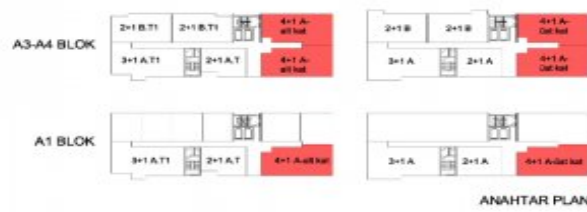

4+1 A-alt kat

GİRİŞ HOLLÜ	13.32 m²
SALON	37.13 m²
MUTFAK	16.70 m²
YATAK ODASI	15.63 m²
BANYO	3.21 m²
WC	4.15 m²
HOL+MERDİVEN	11.53 m²
TERAS	31.50 m²
TOPL. NET ALAN 196.42 m²	
TOPL. BRÜT ALAN 227.76 m²	
TOPL. SATILABİLİR ALAN 276.86 m²	
TAHŞİSLİ TERAS 31.50 m²	
DEPO 3.00 m²