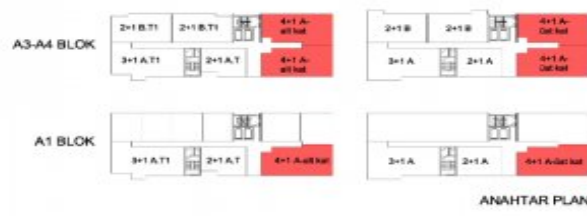

4+1 A-alt kat

GİRİŞ HOLLİ	13.32 m²
SALON	37.13 m²
MUTFAK	16.70 m²
YATAK ODASI	15.63 m²
BANYO	3.21 m²
WC	4.15 m²
HOL+MERDİVEN	11.53 m²
TERAS	31.50 m²
TOPL. NET ALAN	196.42 m²
TOPL. BRÜT ALAN	227.76 m²
TOPL. SATILABİLİR ALAN	276.86 m²
TAHİSİLİ TERAS	31.50 m²
DEPO	3.00 m²