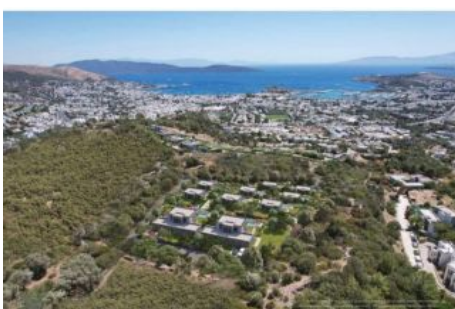

Advert No:f-494589-1177