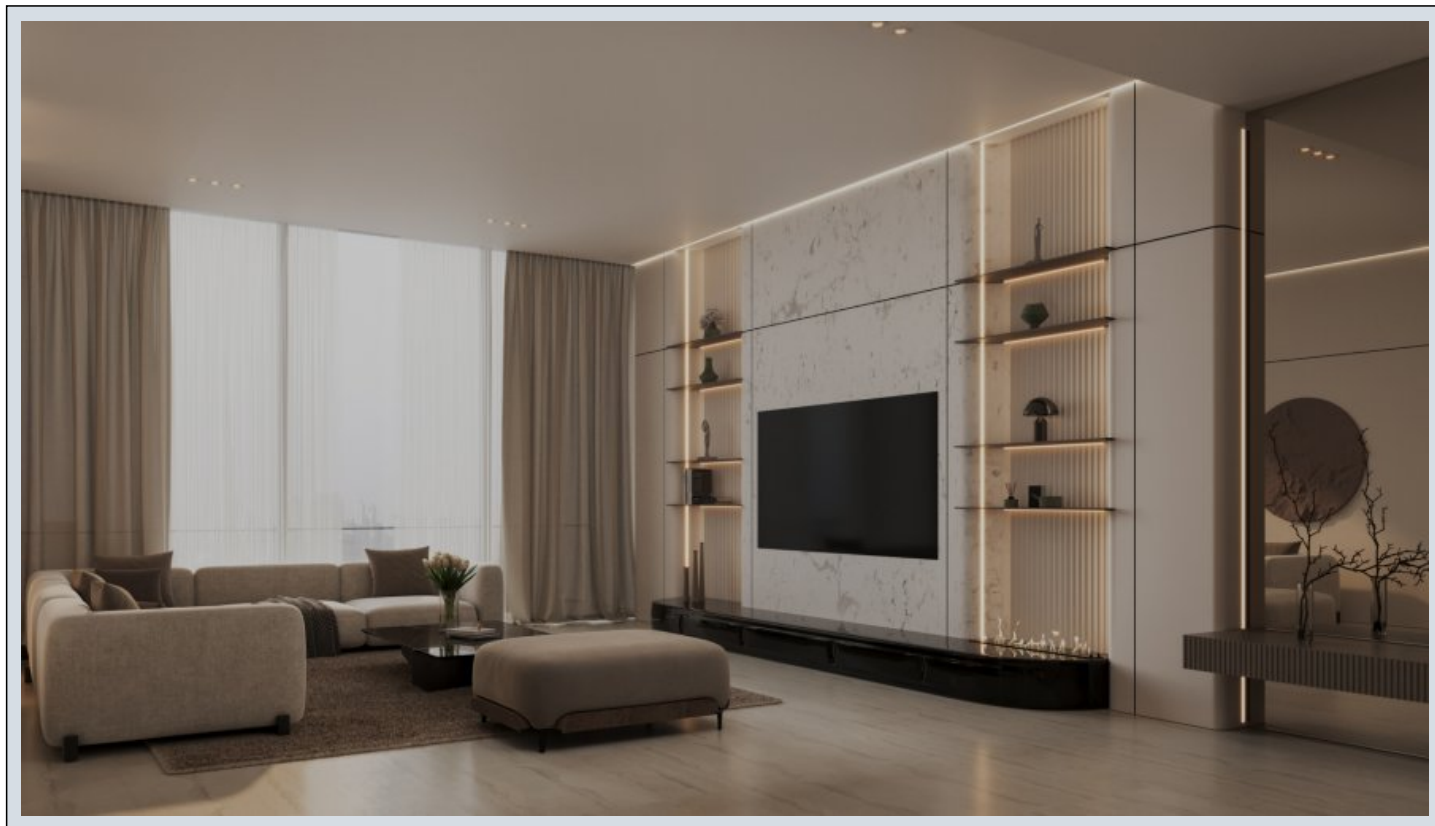

Binghatti Elite - ویڈوتس - Dubai / Dubai Production City (IMPZ)

عقش - عیبلل 223,000 \$ | 35 m2 Dubai / Dubai Production City (IMPZ)

فرغال دد : 1
تامامحل دد : 1
لکيهلا عون : فرغ
لودلا لکيه : ددج فرجات مالع
مادختسالاعضو : غراف
ءاولا فيکک : ءئفدت