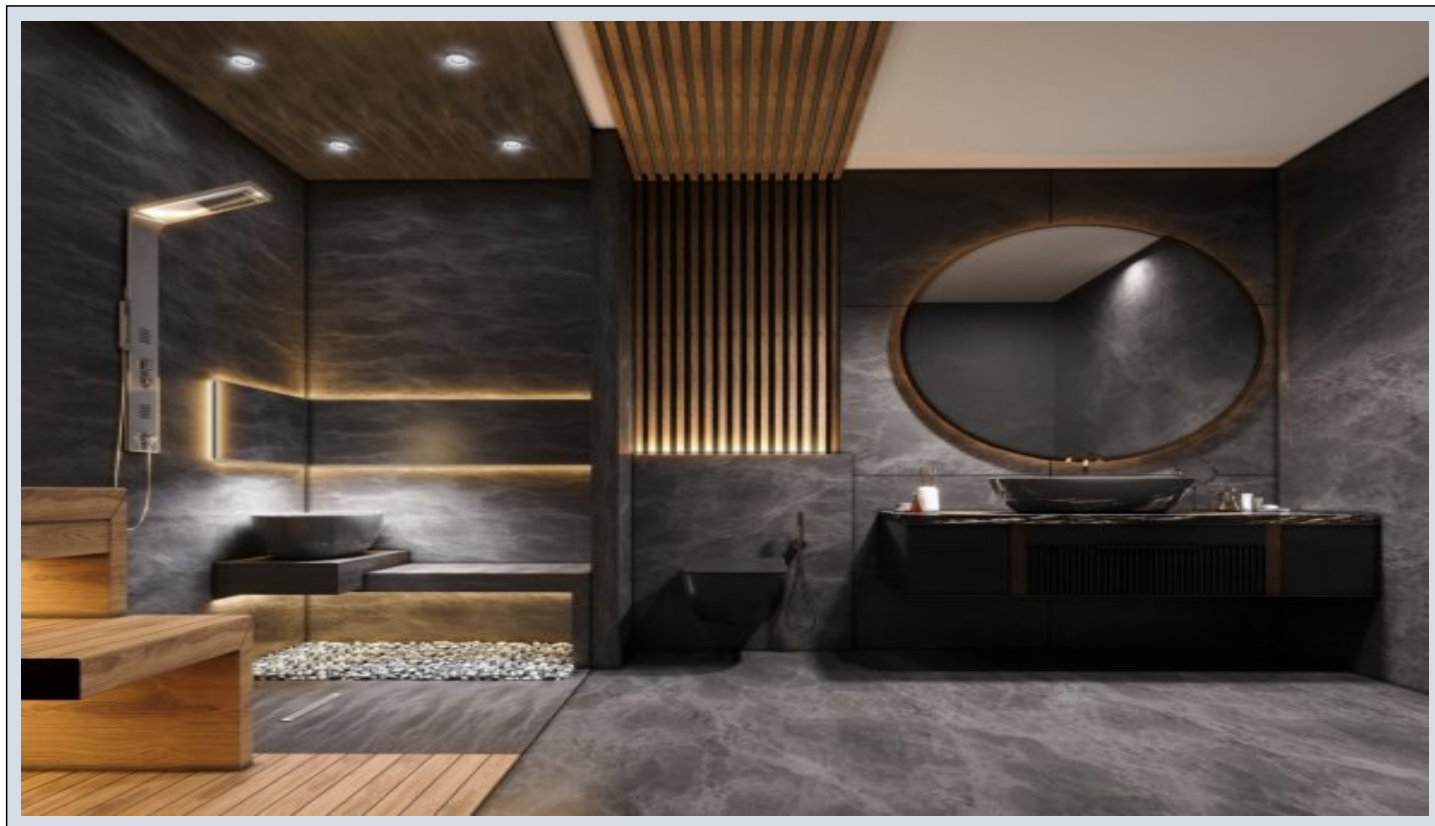

Zeray Country Akmeşe - اليف Kocaeli / İzmit

869,000 $ | 411 m2 Kocaeli / İzmit

İsmail Can

Телефон +90 542-811 80
80

Мобильный телефон +90
542-811 80 80

REALTY GALAXY

Телефон +90 542-811 80
80

Мобильный телефон +90
533-382 39 79

Факс +90 212-855 74 75

Yavuz Sultan Selim Bulvarı

Büyükçekmece /

Büyükçekmece

34528 , Istanbul