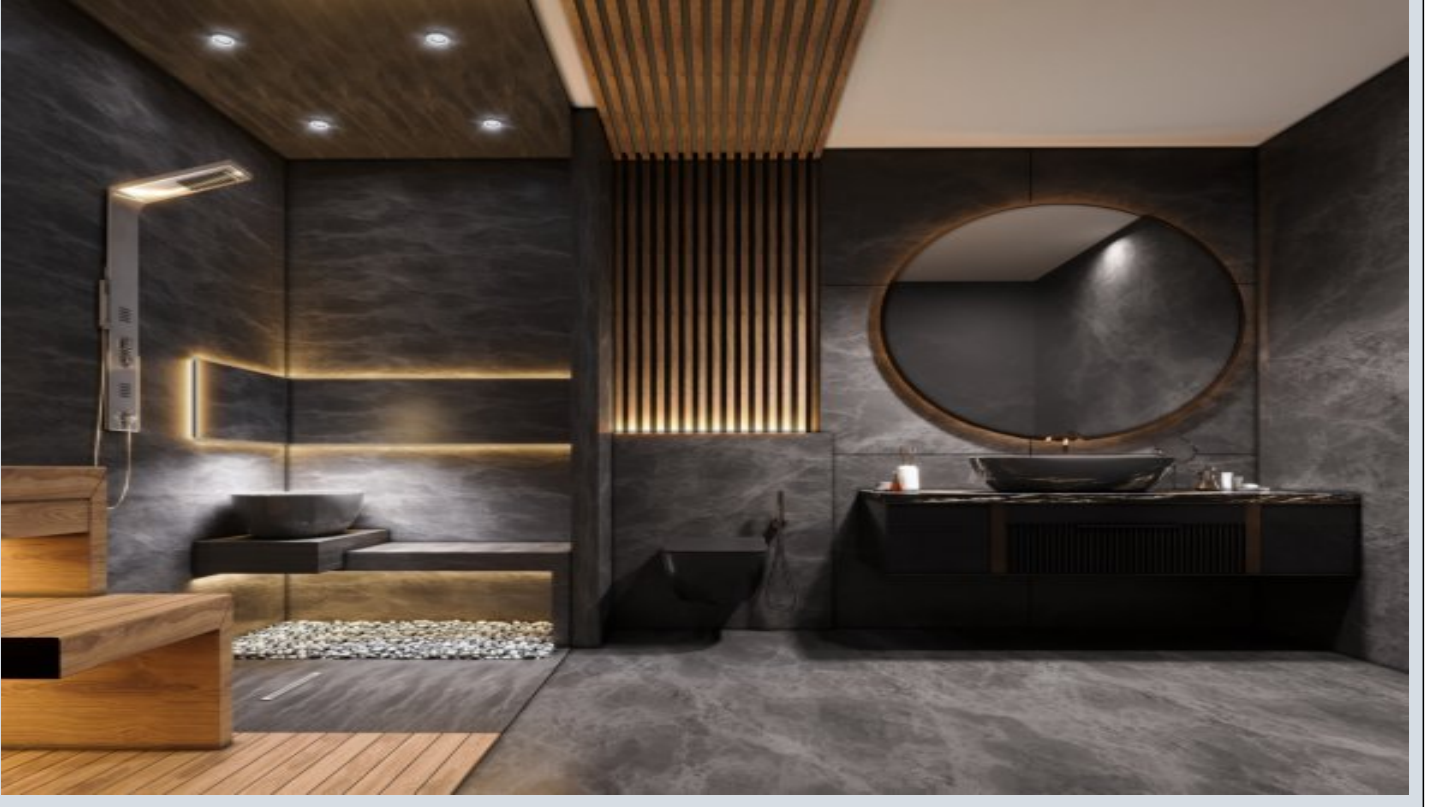

Zeray Country Akmeşe - اليف Kocaeli / İzmit

869,000 $ | 411 m2 Kocaeli / İzmit

İsmail Can

Phone +90 542-811 80 80

Mobile Phone +90 542-811
80 80

REALTY GALAXY

Phone +90 542-811 80 80

Mobile Phone +90 533-382
39 79

Fax +90 212-855 74 75

Yavuz Sultan Selim Bulvarı

Büyüçekmece /

Büyüçekmece

34528 , İstanbul