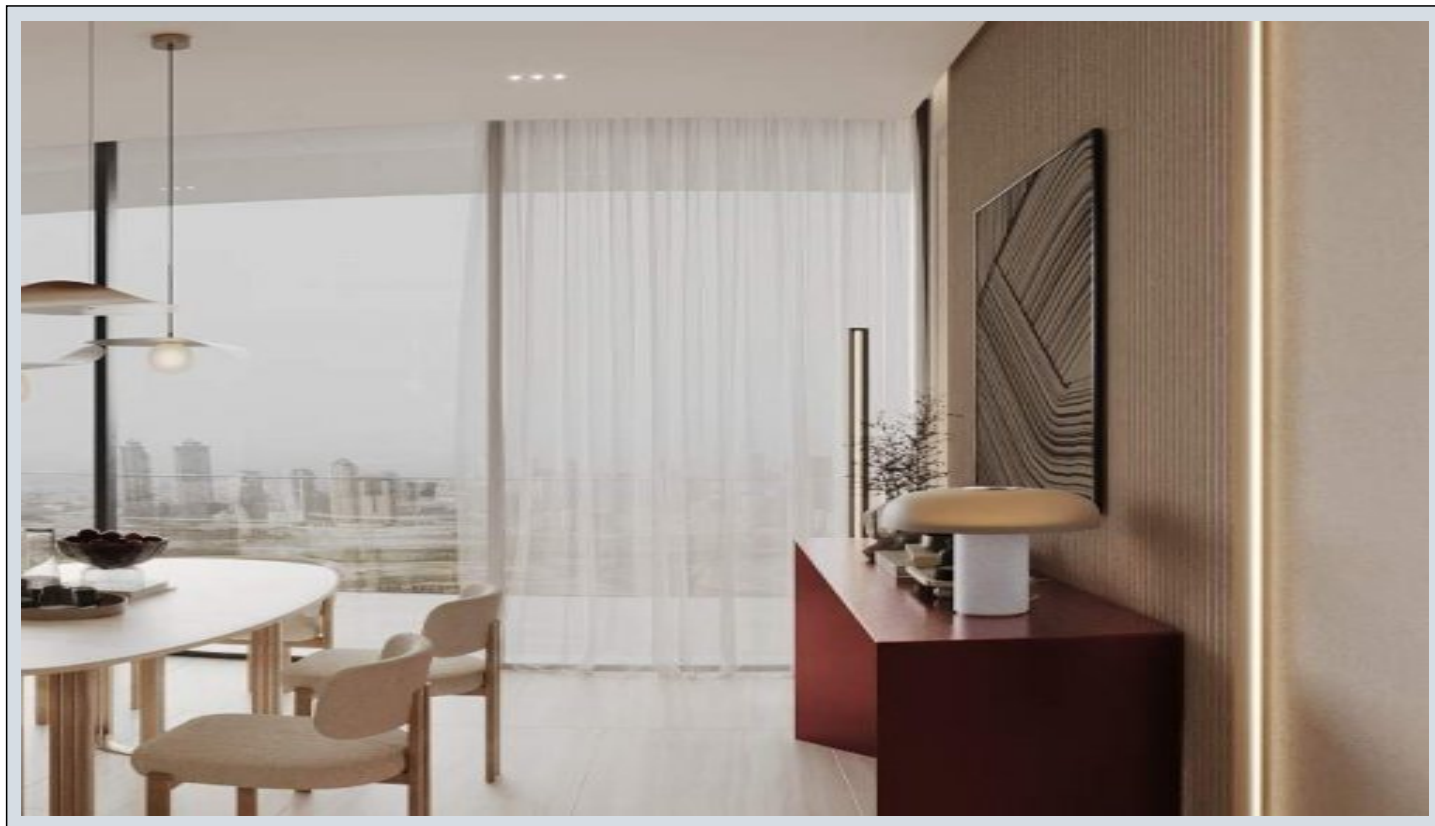

Ruby by Binghatti - ويوتس Dubai / Jumeirah Village Circle

عقش - عيبلل 189,000 \$ | 34 m2 Dubai / Jumeirah Village Circle

فرغال دد : 1
تاماملال دد : 1
لكيهلل عون : فريغص
لودلال لكيه : ديدج فريجات مالع
مادختسالل اعضو : غراف
ءاولل فيكيك : ءئفدت