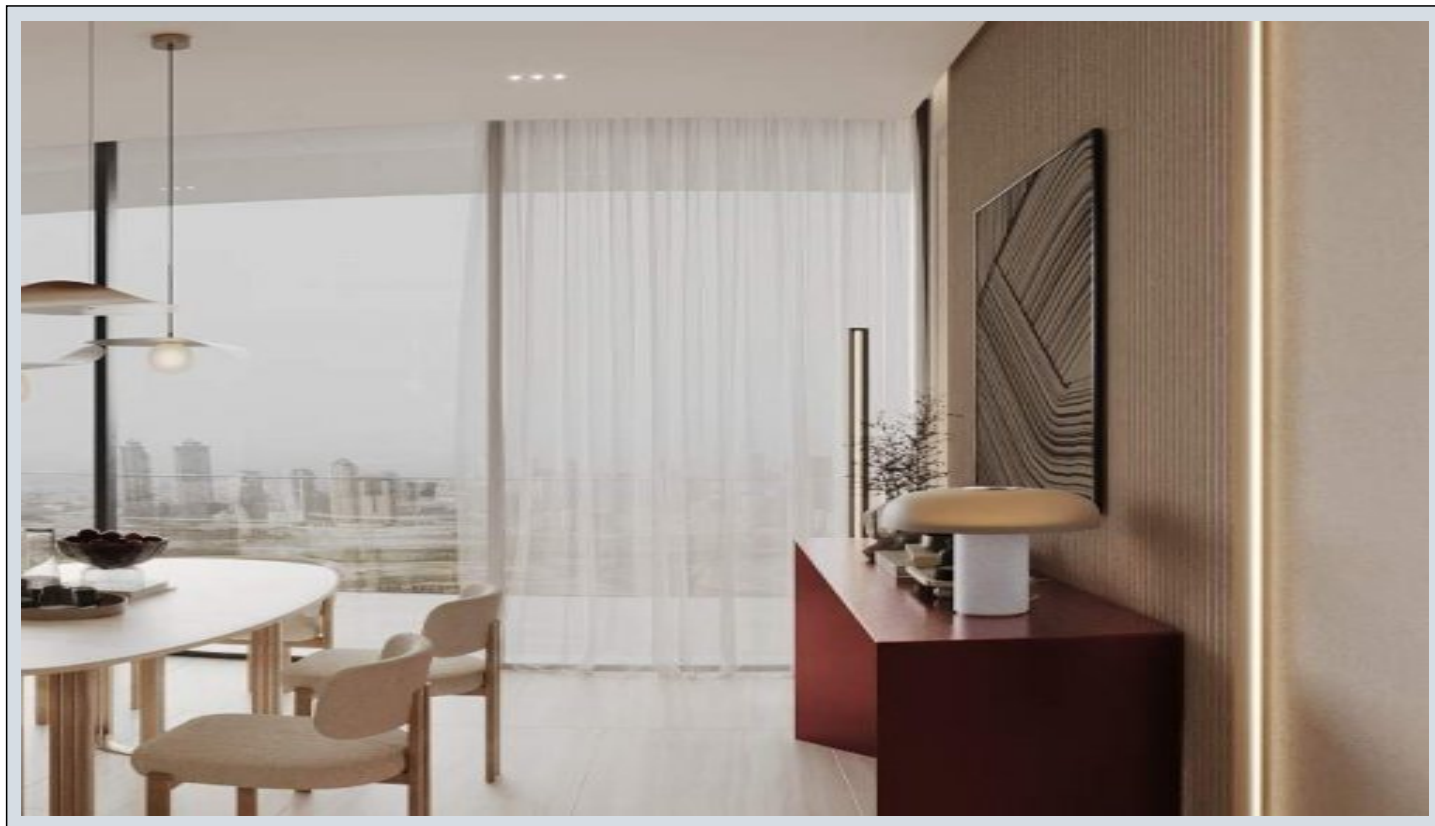

Ruby by Binghatti - ويوتس Dubai / Jumeirah Village Circle

عقش - عيبلل 189,000 \$ | 34 m2 Dubai / Jumeirah Village Circle

فرغال دد : 1
تاماملال دد : 1
لكيهال عون : فريغص فريغ
لودلال لكيه : فريغص فريغ
مادختسالال عوضو : فريغ
ءاولال فيكيك : فريغ