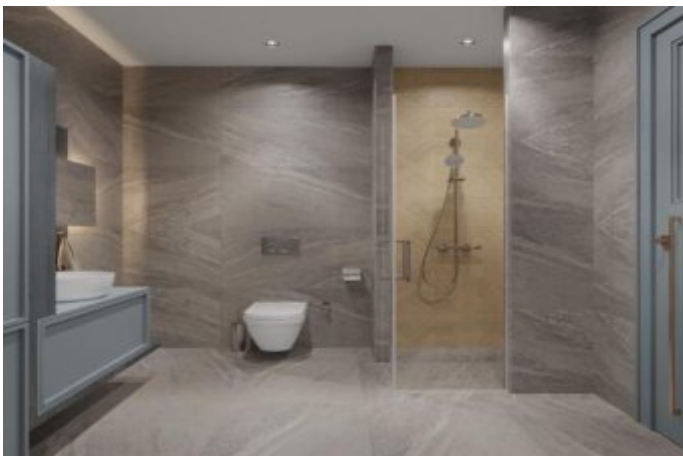

Büyükkçekmece /

Büyükkçekmece

34528 , İstanbul

Advert No:f-494589-1217

Advert No:f-494589-1217

Advert No:f-494589-1217

1 ANTRE:	6.80M ²
2 HOL:	5.70M ²
3 HOL:	3.05M ²
4 SALON:	35.25M ²
5 MUTFAK:	17.60M ²
6 YATAK ODASI:	13.70M ²
7 E.YATAK ODASI:	17.90M ²
8 GIY.ODASI:	5.15M ²
9 E.BANYO:	4.05M ²
10 YATAK ODASI:	12.45M ²
11 YATAK ODASI:	11.10M ²
12 BANYO:	6.15M ²
13 WC:	2.45M ²
14 BALKON:	4.35M ²
15 BALKON:	2.60M ²
16 BALKON:	10.75M ²