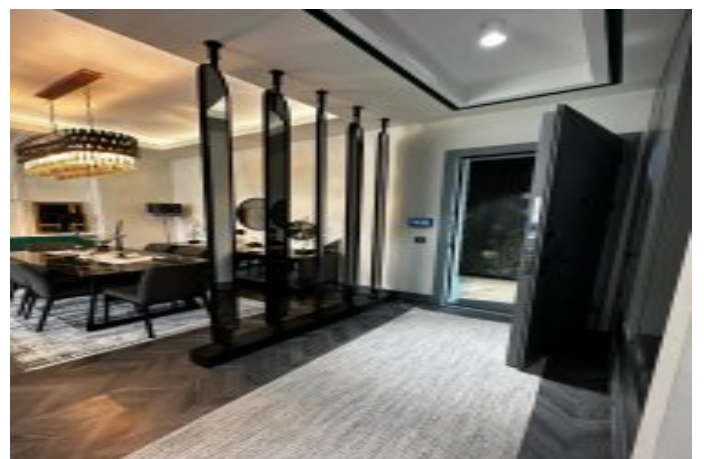

Büyüçekmece /

Büyüçekmece

34528 , İstanbul

Advert No:f-494589-1218

Advert No:f-494589-1218

Advert No:f-494589-1218

**4+1 DUBLEKS**

1 ANTRE:	10.70M ²
2 SALON:	37.30M ²
3 MUTFAK:	17.20M ²
4 BANYO:	4.60M ²
5 E.YATAK ODASI:	19.50M ²
6 GİYİNME ODASI:	5.60M ²
7 E.BANYO:	3.85M ²
8 BALKON:	10.10M ²
9 HOL:	9.90M ²
10 BANYO:	4.60M ²
11 DEPO:	1.95M ²
12 YATAK ODASI:	13.95M ²
13 GALERİ BOŞLUĞU:	19.70M ²
14 YATAK ODASI:	17.20M ²
15 E.YATAK ODASI:	19.50M ²
16 GİYİNME ODASI:	5.60M ²
17 E.BANYO:	3.85M ²
18 BALKON:	10.10M ²