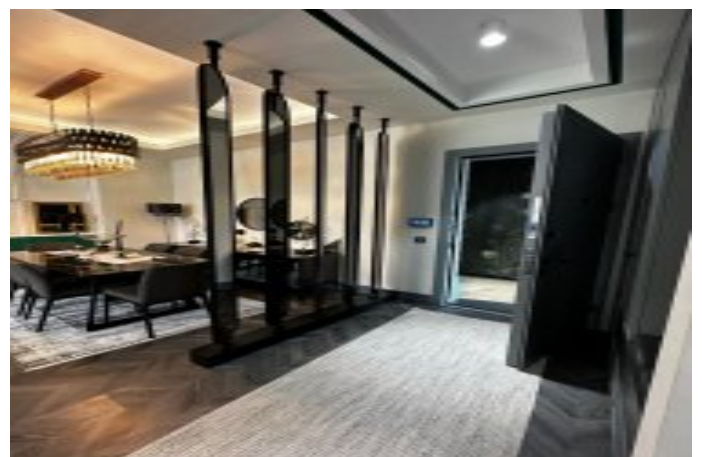

Büyüçekmece /

Büyüçekmece

34528 , İstanbul

Advert No:f-494589-1218

Advert No:f-494589-1218

Advert No:f-494589-1218

4+1 DUBLEKS

1 ANTRE:	10.70M ²
2 SALON:	37.30M ²
3 MUTFAK:	17.20M ²
4 BANYO:	4.60M ²
5 E.YATAK ODASI:	19.50M ²
6 GİYİNME ODASI:	5.60M ²
7 E.BANYO:	3.85M ²
8 BALKON:	10.10M ²
9 HOL:	9.90M ²
10 BANYO:	4.60M ²
11 DEPO:	1.95M ²
12 YATAK ODASI:	13.95M ²
13 GALERİ BOŞLUĞU:	19.70M ²
14 YATAK ODASI:	17.20M ²
15 E.YATAK ODASI:	19.50M ²
16 GİYİNME ODASI:	5.60M ²
17 E.BANYO:	3.85M ²
18 BALKON:	10.10M ²