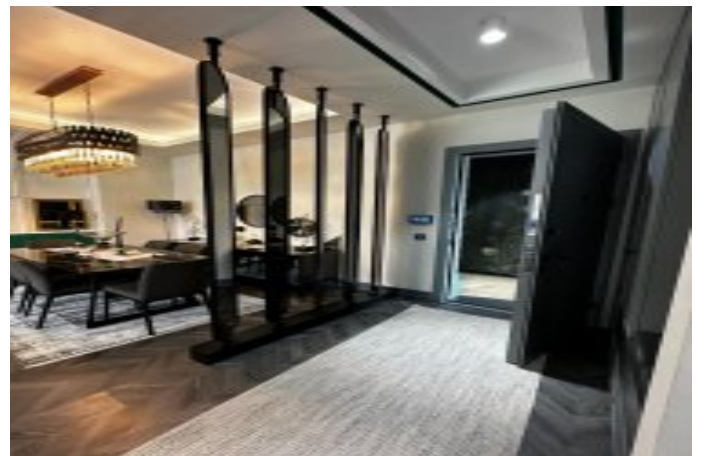

Büyüçekmece /

Büyüçekmece

34528 , İstanbul

Advert No:f-494589-1218

Advert No:f-494589-1218

Advert No:f-494589-1218

**4+1 DUBLEKS**

1 ANTRE:	10.70M ²
2 SALON:	37.30M ²
3 MUTFAK:	17.20M ²
4 BANYO:	4.60M ²
5 E.YATAK ODASI:	19.50M ²
6 GİYİNME ODASI:	5.60M ²
7 E.BANYO:	3.85M ²
8 BALKON:	10.10M ²
9 HOL:	9.90M ²
10 BANYO:	4.60M ²
11 DEPO:	1.95M ²
12 YATAK ODASI:	13.95M ²
13 GALERİ BOŞLUĞU:	19.70M ²
14 YATAK ODASI:	17.20M ²
15 E.YATAK ODASI:	19.50M ²
16 GİYİNME ODASI:	5.60M ²
17 E.BANYO:	3.85M ²
18 BALKON:	10.10M ²