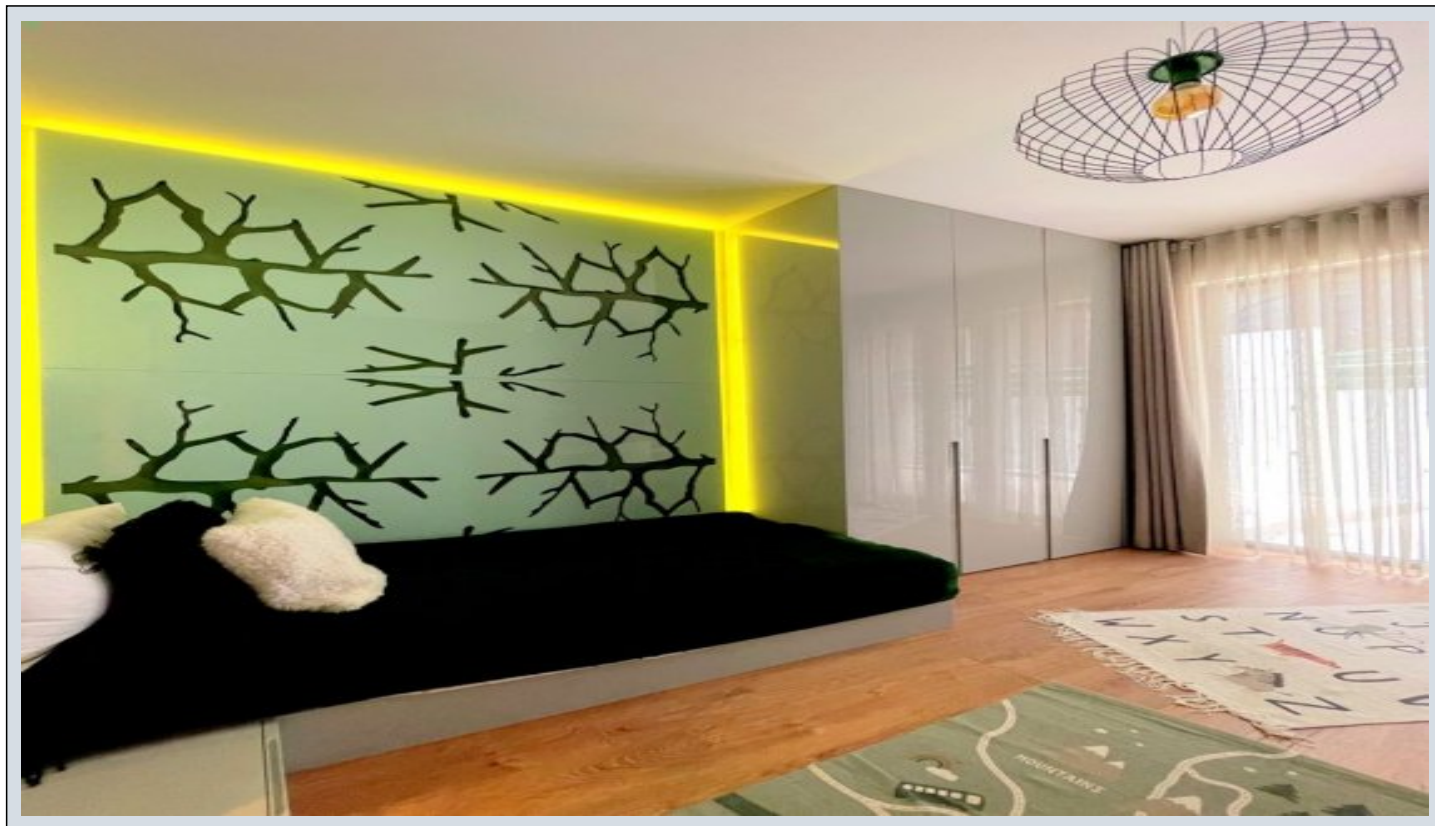

Demir Life - 5+1 Istanbul / Büyükçekmece

عقش - عيبلل 1,152,000 \$ | 287 m2 Istanbul / Büyükçekmece

فرعلا ددع : 5
نولاصلال ددع : 1
تامامحل ددع : 3
لكيهلالعون : عقش
ةديجة راجتة مالع : ةلودلالكيه
مادختسالاعصو : غراف