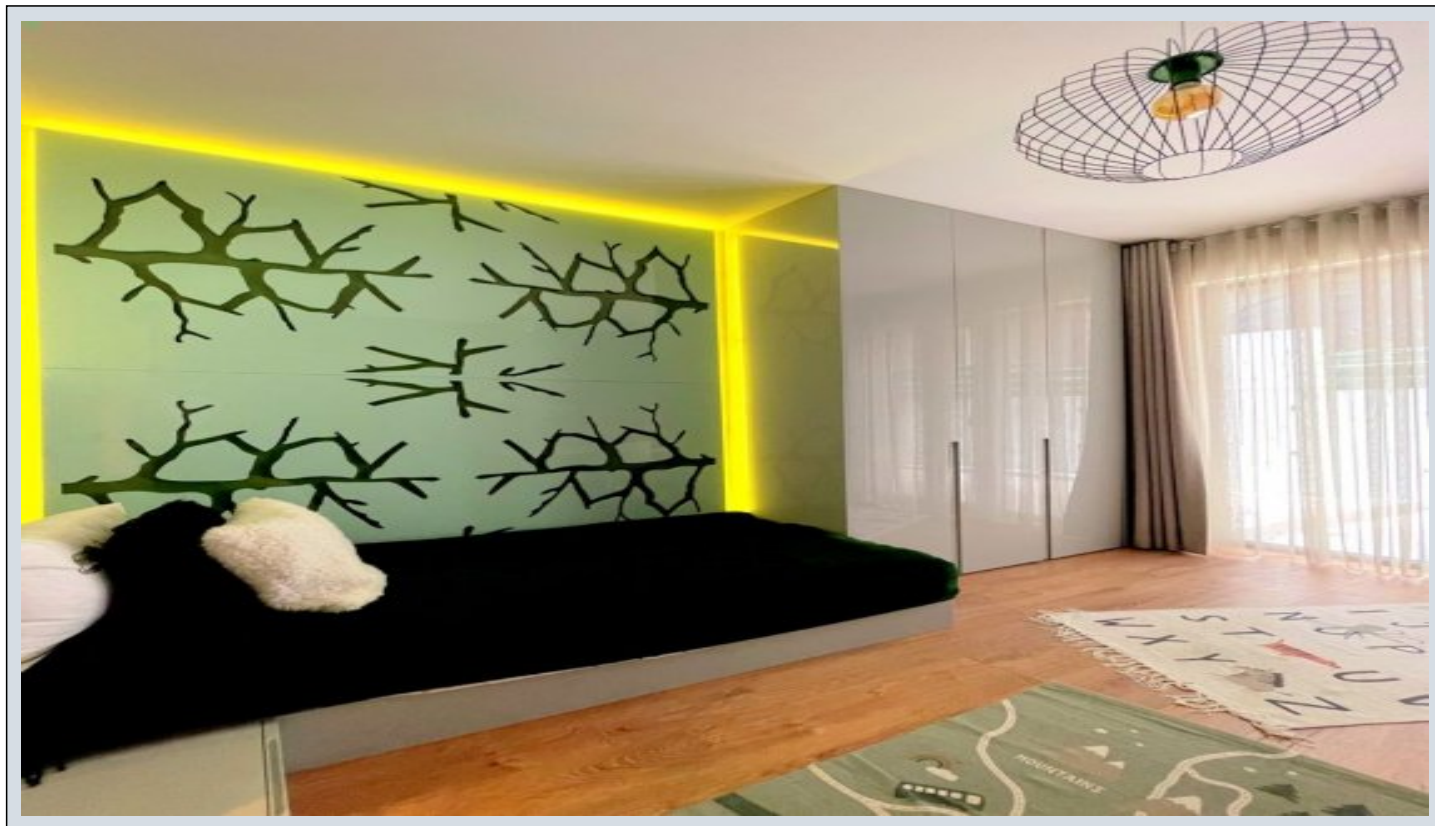

Demir Life - 5+1 Istanbul / Büyükçekmece

عقش - عيبلل 1,152,000 $ | 287 m2 Istanbul / Büyükçekmece

فرعلا ددع : 5
نولاصلال ددع : 1
تامامحل ددع : 3
لكيهلالعون : عقش
ةديجة راجتة مالع : ةلودلالكيه
مادختسالاعصو : غراف

İsmail Can

Phone +90 542-811 80 80

Mobile Phone +90 542-811
80 80

REALTY GALAXY

Phone +90 542-811 80 80

Mobile Phone +90 533-382
39 79

Fax +90 212-855 74 75

Yavuz Sultan Selim Bulvarı

Büyükçekmece /

Büyükçekmece

34528 , Istanbul