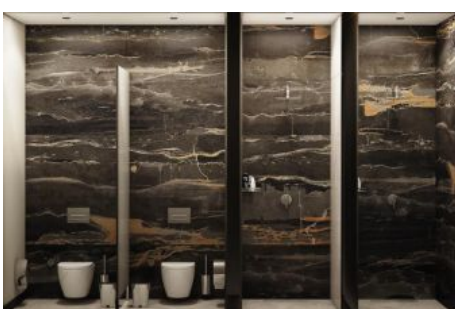

Büyükkçekmece /

Büyükkçekmece

34528 , Istanbul

Advert No:f-494589-1247

Advert No:f-494589-1247

KARDEN

DAİRE TİPİ	2+1	C1
------------	------------	-----------

Giriş Holü	5,83 m ²
Salon	24,29 m ²
Mutfak	9,03 m ²
Banyo	3,73 m ²
Koridor	3,07 m ²
Çamaşır Odası	0,66 m ²
Yatak Odası	8,74 m ²
Ebeveyn Yatak Odası	13,58 m ²
Ebeveyn Banyo	4,38 m ²
Balkon	2,56 m ²