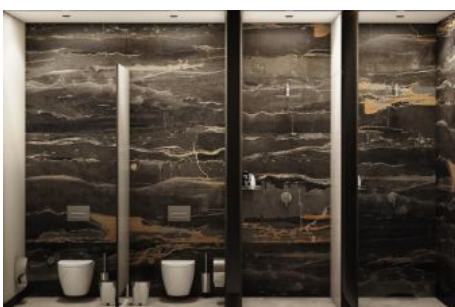

Büyükkçekmece /

Büyükkçekmece

34528 , Istanbul

Advert No:f-494589-1249

Advert No:f-494589-1249

Advert No:f-494589-1249

KARDEN

DAİRE TİPİ **4+1** **A3**