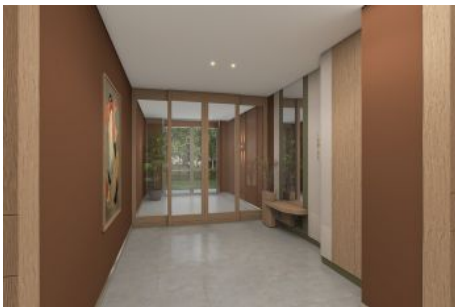

Büyükkçekmece /

Büyükkçekmece

34528 , Istanbul

Advert No:f-494589-1250

Advert No:f-494589-1250

G BLOK / 2.KAT 1+1

NO: 29

1+1	NET
1. SALON+MUTFAK	25,72 m ²
2. ANTRE	2,69 m ²
3. YATAK ODASI	13,31 m ²
4. GİYİME ODASI	4,68 m ²
5. BANYO	3,33 m ²
6. WC	2,04 m ²
7. ÇAMAŞIR ODASI/DOLABI	1,28 m ²
KAPALI NET ALAN	53,05 m²
BALKON	4,80 m²
SATIŞA ESAS BRÜT ALAN	80,43 m²
DEPO TAHSİS	5,21 m²
BRÜT KULLANIM ALAN	85,64 m²