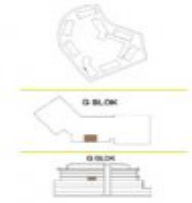

G BLOK / 2.KAT 1+1

NO: 29

1+1	NET
1. SALON+MUTFAK	25,72 m²
2. ANTRE	2,69 m²
3. YATAK ODASI	13,31 m²
4. GİYİME ODASI	4,68 m²
5. BANYO	3,33 m²
6. WC	2,04 m²
7. ÇAMAŞIR ODASI/DOLABI	1,28 m²
KAPALI NET ALAN	53,05 m²
BALKON	4,80 m²
SATIŞA ESAS BRÜT ALAN	80,43 m²
DEPO TAHSİS	5,21 m²
BRÜT KULLANIM ALAN	85,64 m²