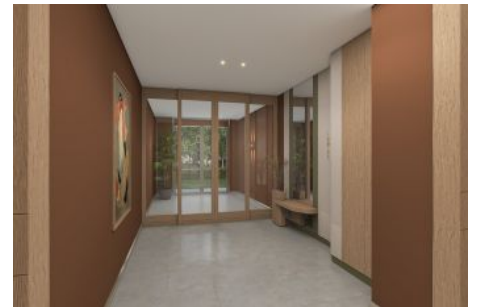

Advert No:f-494589-1251