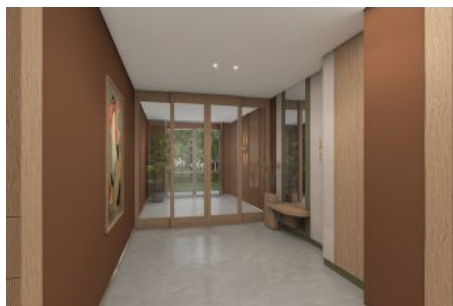

Advert No:f-494589-1252