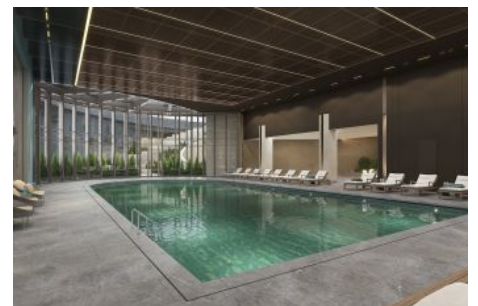

Advert No:f-494589-1252