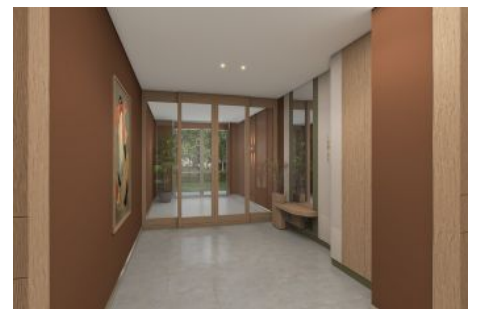

Advert No:f-494589-1252