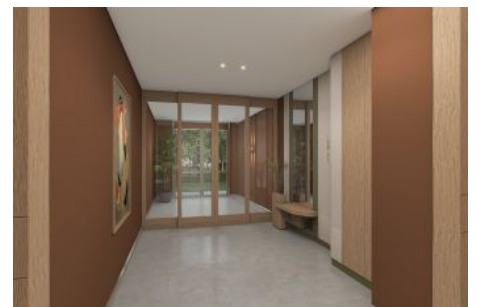

Advert No:f-494589-1253