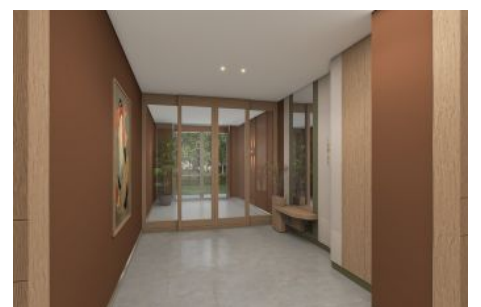

Advert No:f-494589-1253