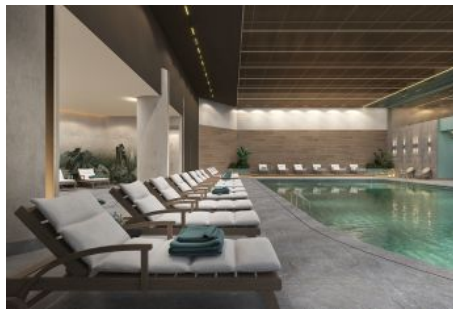

Advert No:f-494589-1253