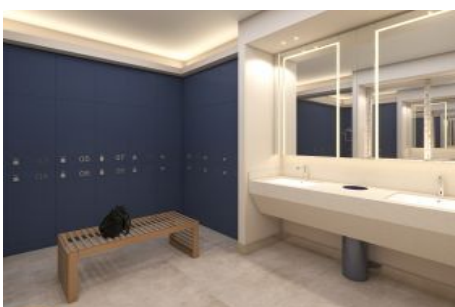

Büyükkçekmece /

Büyükkçekmece

34528 , Istanbul

Advert No:f-494589-1256

Advert No:f-494589-1256

G BLOK / 3.KAT 3,5+1 (C)

NO: 39

3,5+1	NET
1. SALON	35,81 m ²
2. ANTRE	7,54 m ²
3. KORIDOR	8,50 m ²
4. MÜTFAK	12,90 m ²
5. EBEVEYN YATAK ODASI	18,21 m ²
6. GİYİNME ODASI	4,03 m ²
7. YATAK ODASI 1	12,23 m ²
8. YATAK ODASI 2	11,42 m ²
9. YARDIMCI ODASI	4,92 m ²
10. EBEVEYN BANYO	3,74 m ²
11. YARDIMCI ODASI BANYO	2,74 m ²
12. BANYO	4,11 m ²
13. ÇAMAŞIR ODASI/DOLABI	0,60 m ²