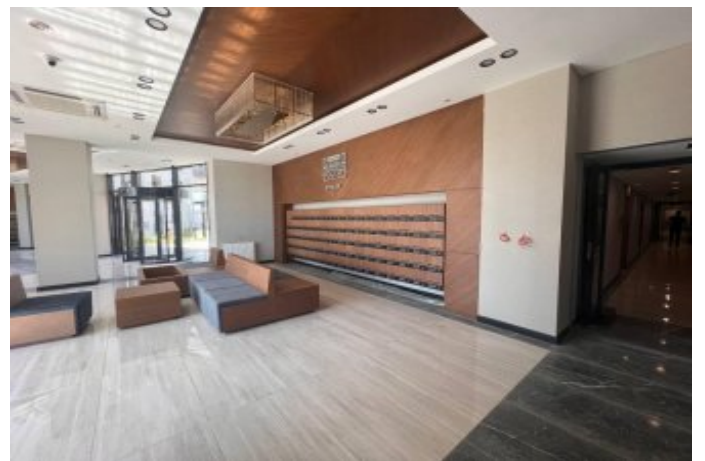

Advert No:f-494589-1267