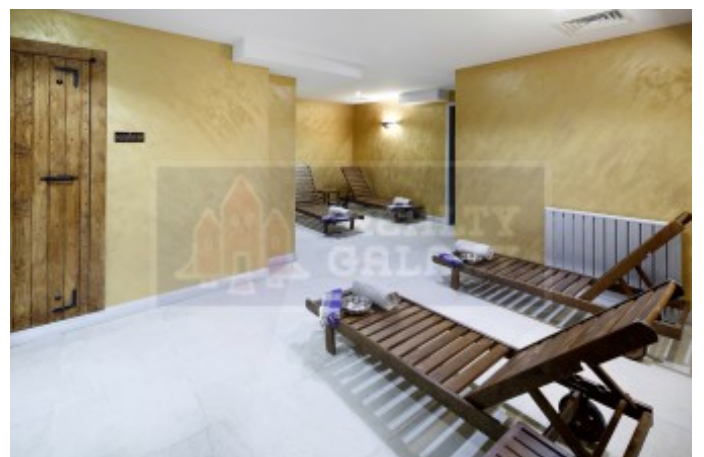

Advert No:f-494589-1306