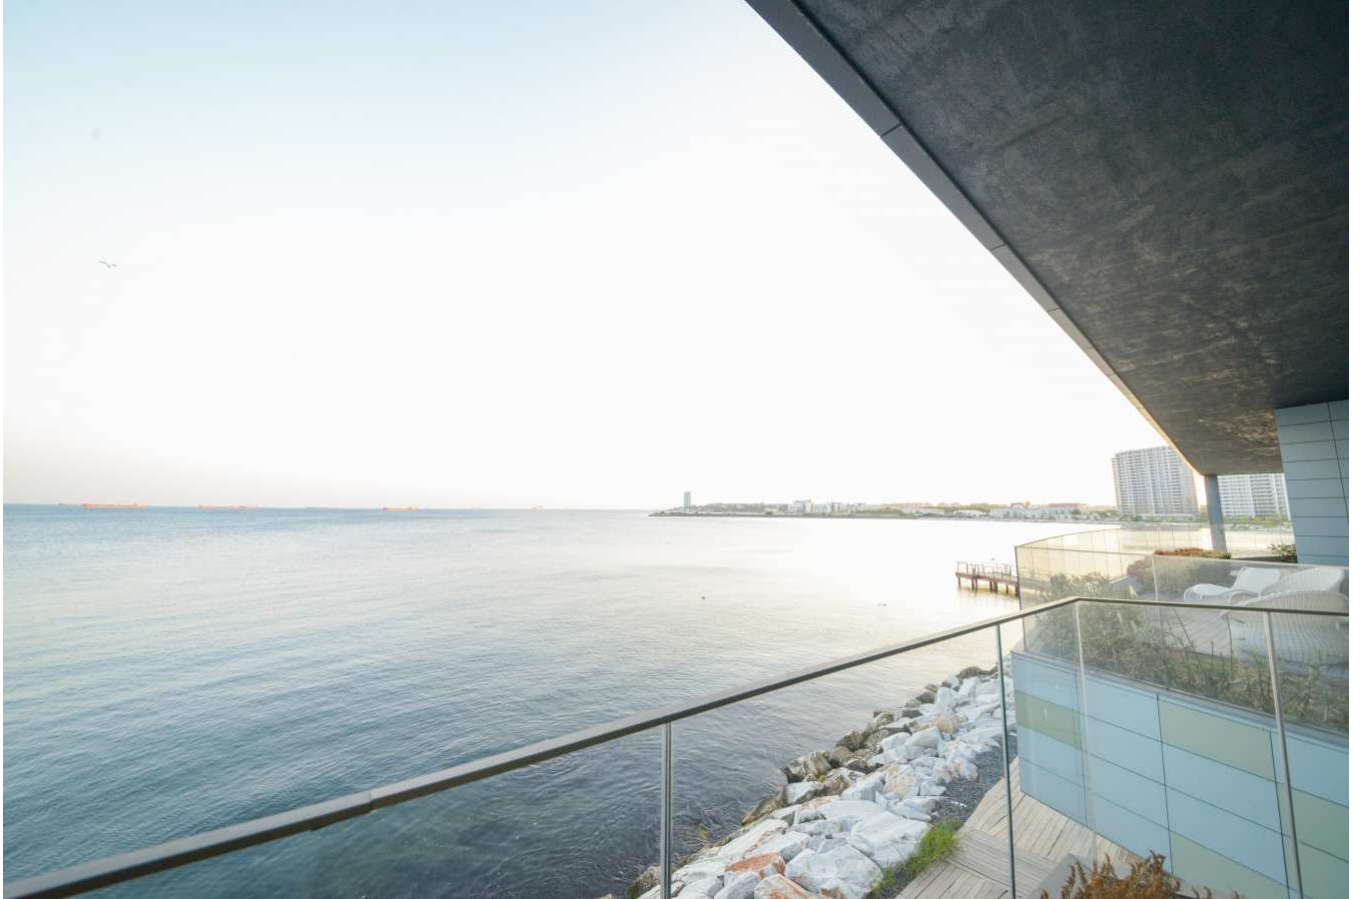

SEA PEARL

TURKEY / ISTANBUL / ATAŞEHİR

Project Status:
Completed

Price Range:
859,100 - 859,100 \$

Product Documents

[YasamKatalog_sf01_56_i_sayfalar_compressed.pdf](#) |
[YasamKatalog_sf01_56_ARB_2ozalit_compressed.pdf](#) |