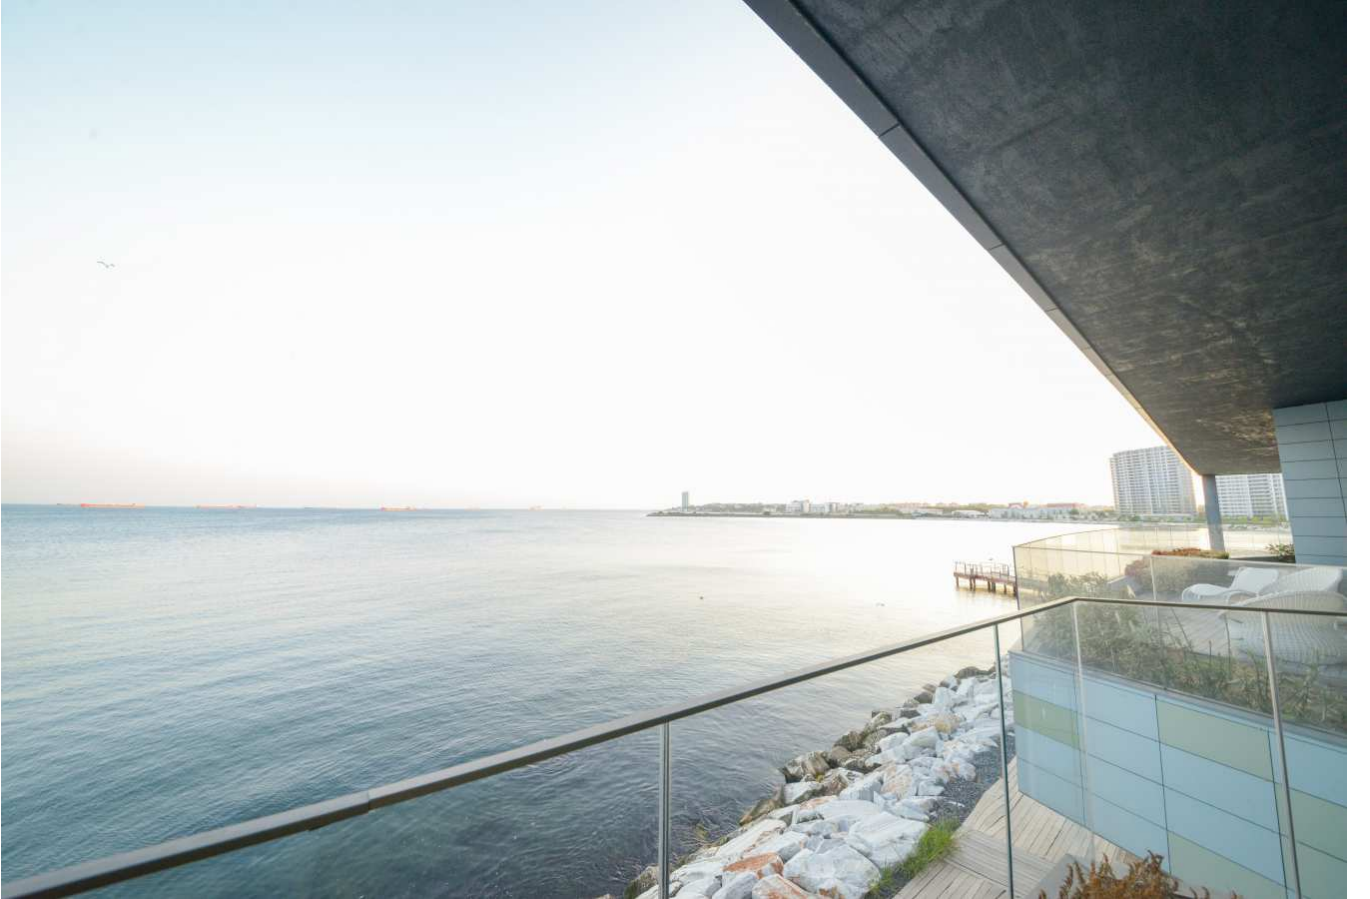

SEA PEARL

TURKEY / ISTANBUL / ATAŞEHİR

Project Status:
Completed

Price Range:
859,100 - 859,100 \$

Product Documents

[YasamKatalog_sf01_56_i_sayfalar_compressed.pdf](#) |
[YasamKatalog_sf01_56_ARB_2ozalit_compressed.pdf](#) |