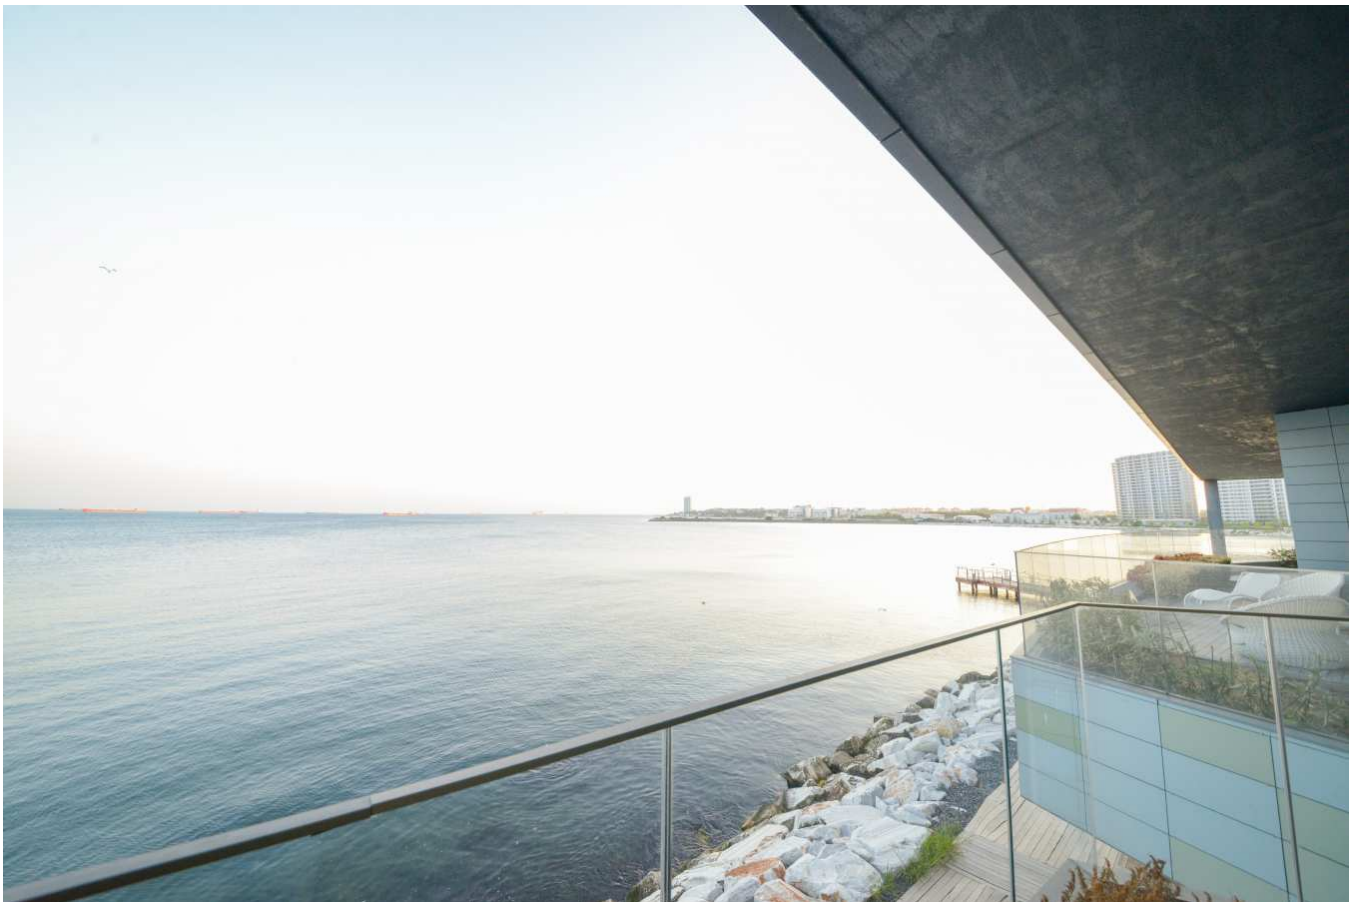

SEA PEARL

TURKEY / ISTANBUL / ATAŞEHİR

**Статус проекта:
Завершен/Сдан**

**Стоимость_пределы:
859,100 - 859,100 \$**

Наша новая постройка расположена в самом сердце современной и роскошной жизни. Проект выделяется широким выбором квартир, просторным и светлым дизайном и богатыми социальными возможностями. Квартиры различных размеров, которые подходят для всех возрастов и потребностей, оборудованы последними технологиями и построены из качественных материалов.

Благодаря богатой социальной инфраструктуре, предлагаемой проектом, вы сможете вести приятную жизнь для всей вашей семьи. Он создан для удовлетворения всех ваших потребностей: крытый бассейн, сауна, фитнес-центр, детские игровые площадки, открытый кинотеатр, зоны для барбекю, спортивные площадки и многие другие объекты.