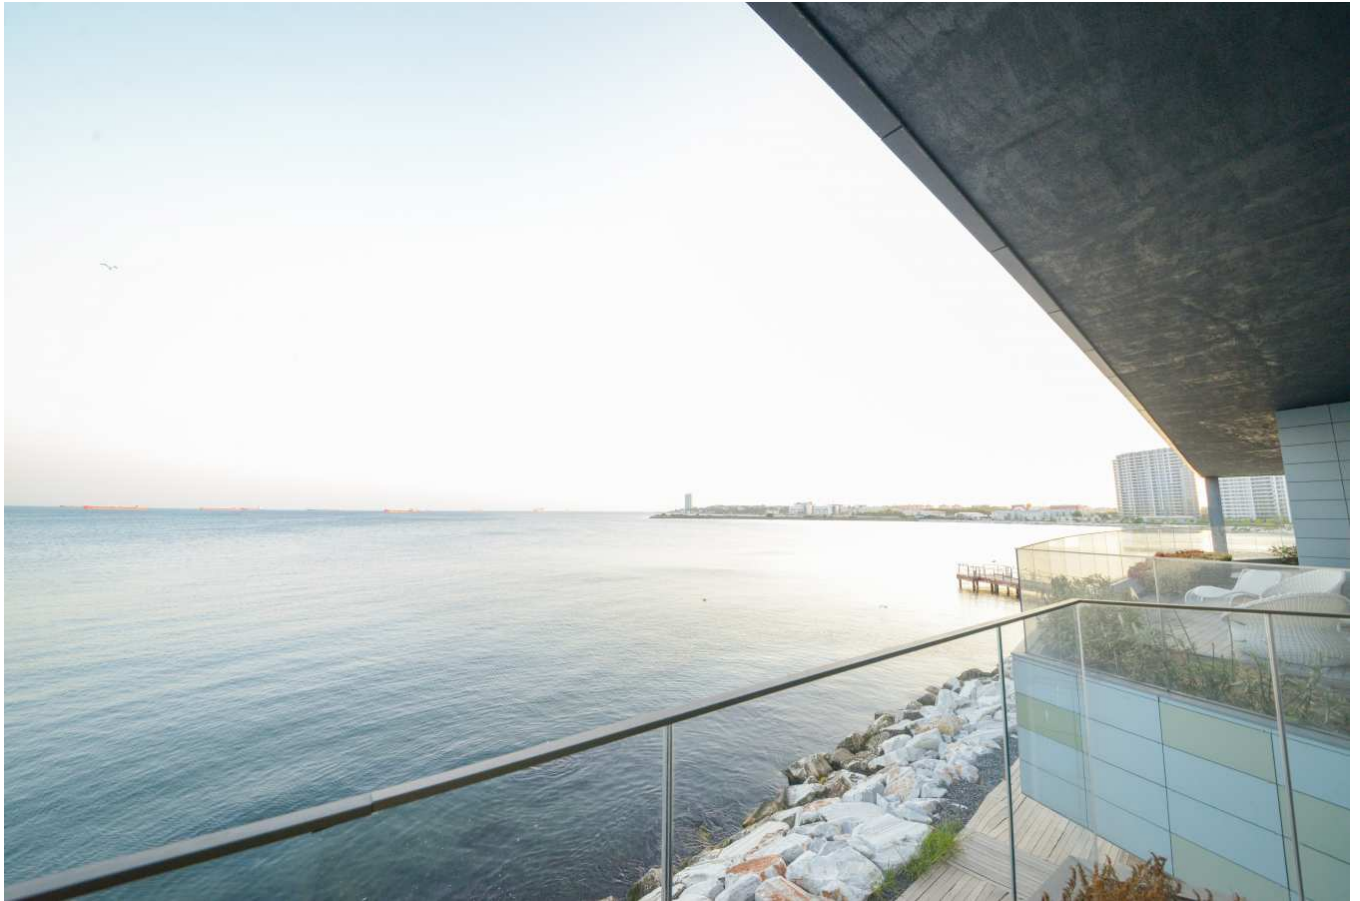

## SEA PEARL

TURKEY / ISTANBUL / ATAŞEHİR

حالة المشروع:  
تسليم فوري

نطاق الأسعار:  
859,100 - 859,100 \$