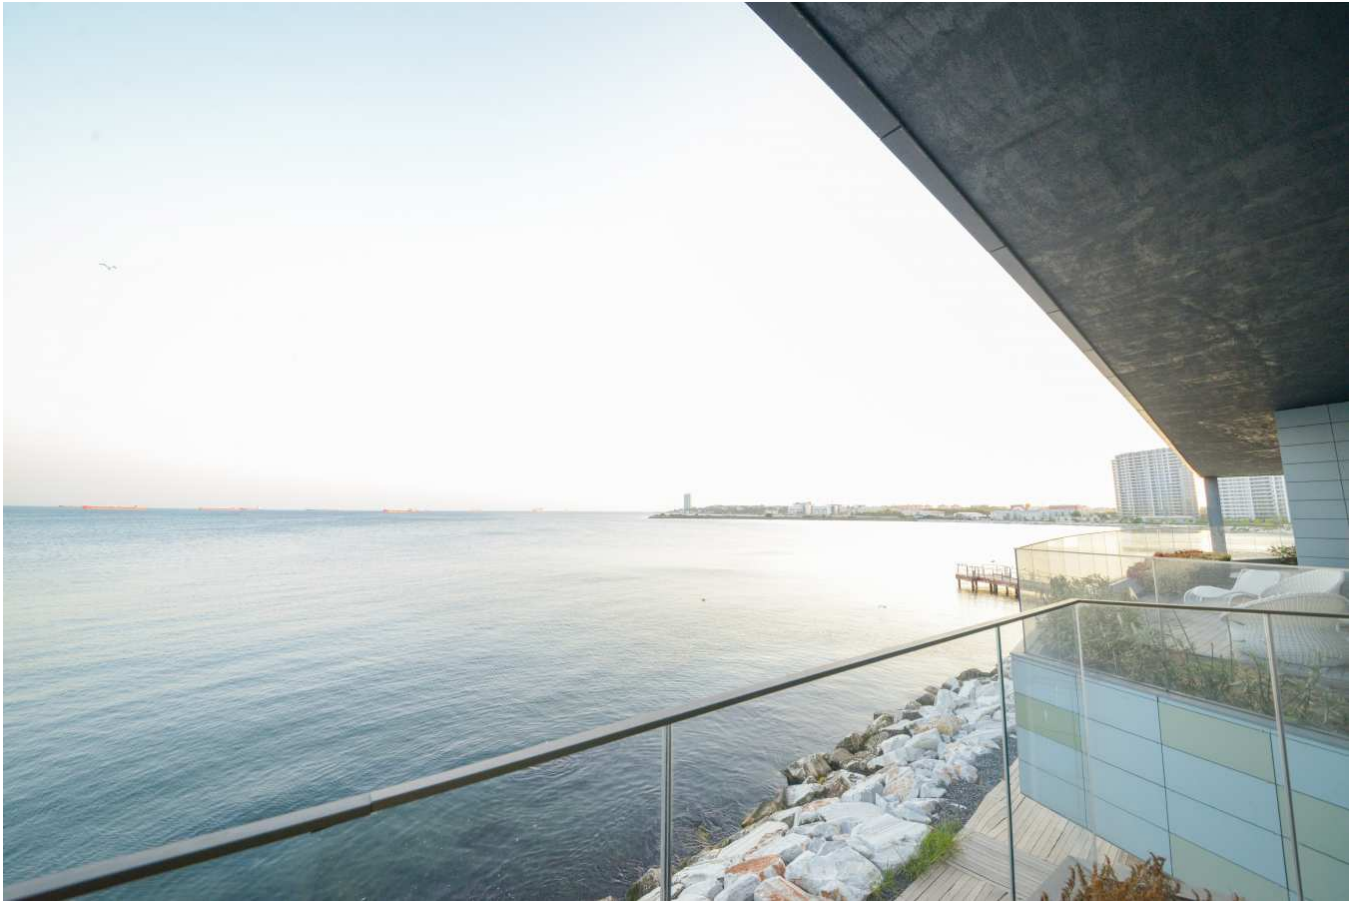

## SEA PEARL

TURKEY / ISTANBUL / ATAŞEHİR

حالة المشروع:  
تسليم فوري

نطاق الأسعار:  
859,100 - 859,100 \$