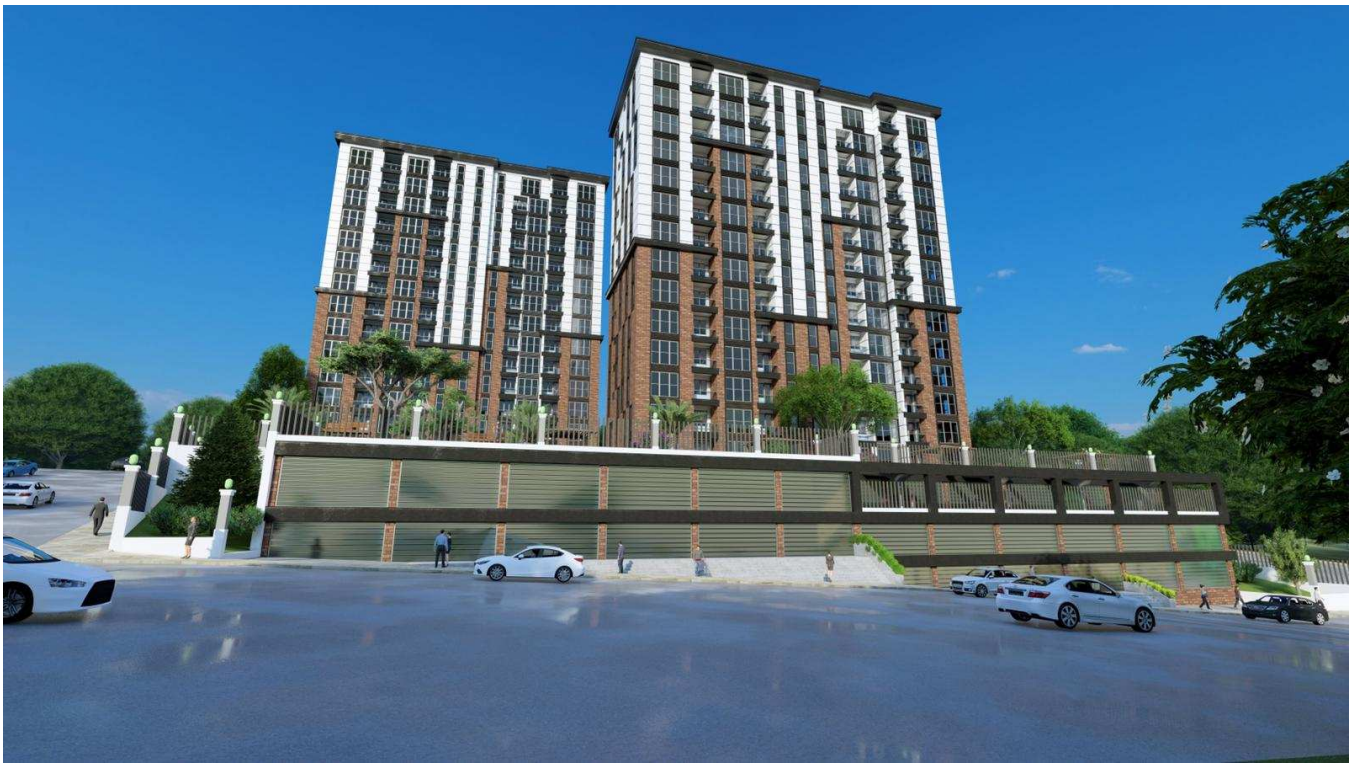

## YAYLA PARK KARTAL

TURKEY / ISTANBUL / KARTAL

Статус проекта:  
Завершен/Сдан

Стоимость\_пределы:  
207,000 - 207,000 \$

**REALTY GALAXY**  
Yavuz Sultan Selim Bulvarı  
Istanbul / Büyükcemece / Büyükcemece  
Телефон: +90 542-811 80 80  
Мобильный телефон: +90 533-382 39 79

**Наша новая постройка расположена в самом сердце современной и роскошной жизни. Проект выделяется широким выбором квартир, просторным и светлым дизайном и богатыми социальными возможностями. Квартиры различных размеров, которые подходят для всех возрастов и потребностей, оборудованы последними технологиями и построены из качественных материалов.**