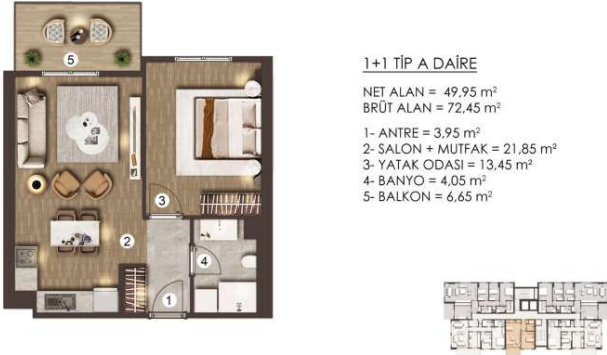

2...-12. KAT

140,000 $

72 m², 1 + 1

Satılık, Apartman Dairesi

FLAMİNGO GÖL EVLERİ / A-B BLOK