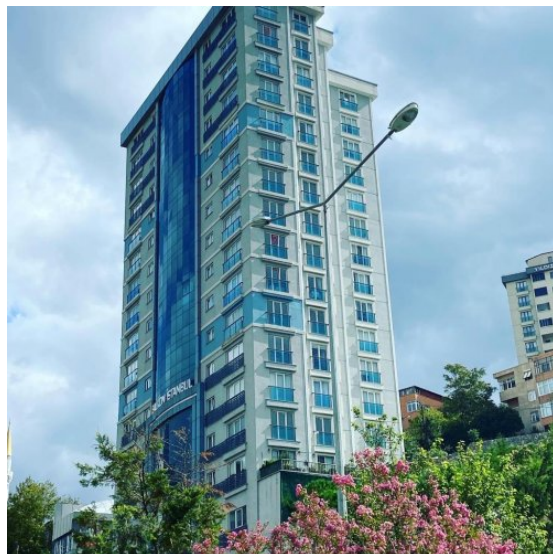

ТИПЫ ОБЪЕКТОВ НЕДВИЖИМОСТИ

346,000 $

120 m² , 2 + 1

Продажа, квартира