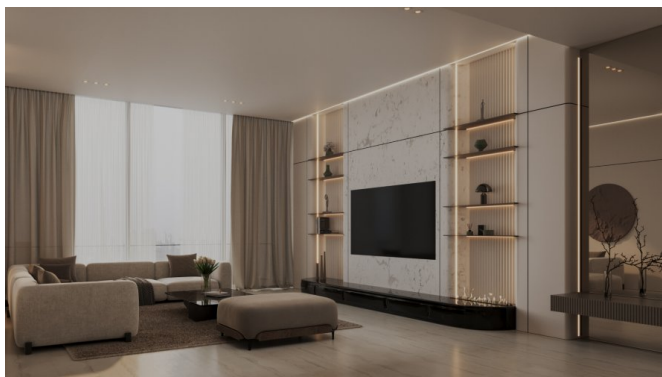

ТИПЫ ОБЪЕКТОВ НЕДВИЖИМОСТИ

223,000 $

35 m²

Продажа, квартира (589)