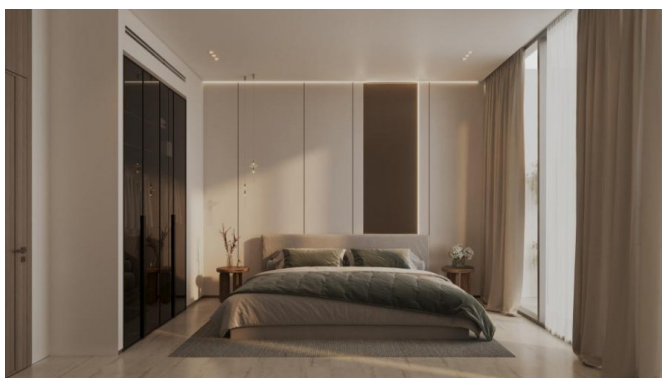

165,000 $

35 m²

Продажа, квартира (24)