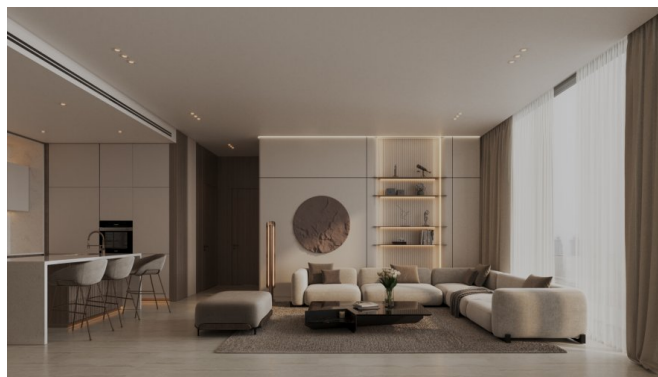

334,000 $

80 m², 1 + 1

Продажа, квартира (84)