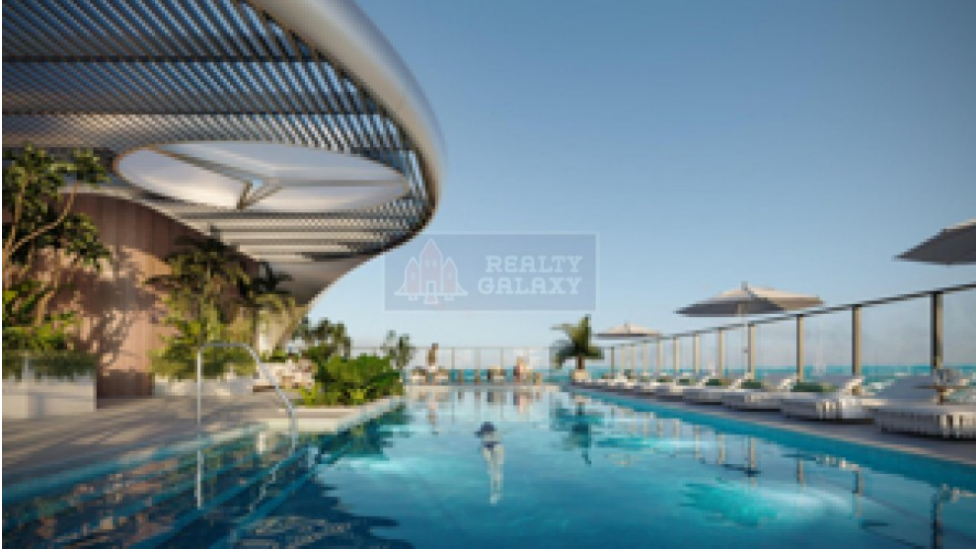

EMLAK TIPLERİ

1 $

165 m²

Satılık, Apartman Dairesi