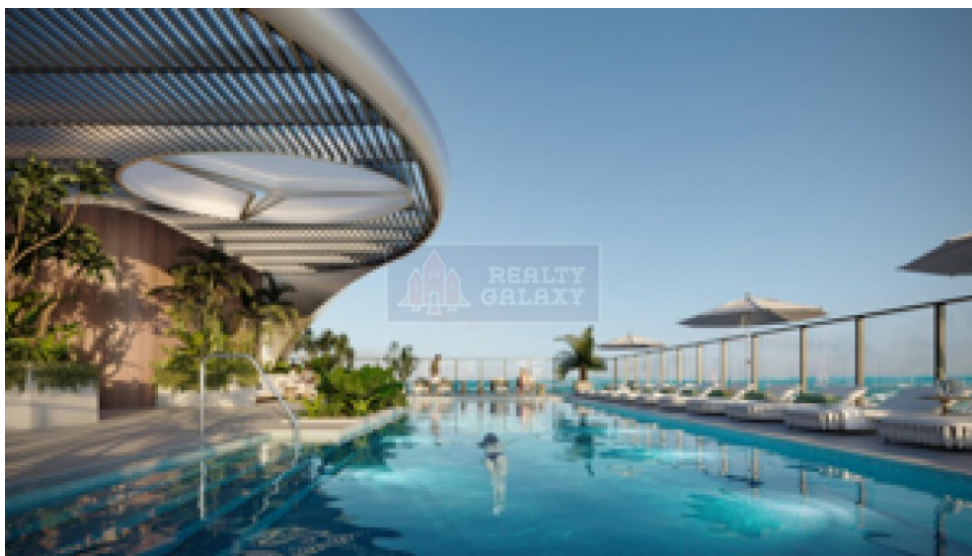

ТИПЫ ОБЪЕКТОВ НЕДВИЖИМОСТИ

1 $

165 m²

Продажа, квартира